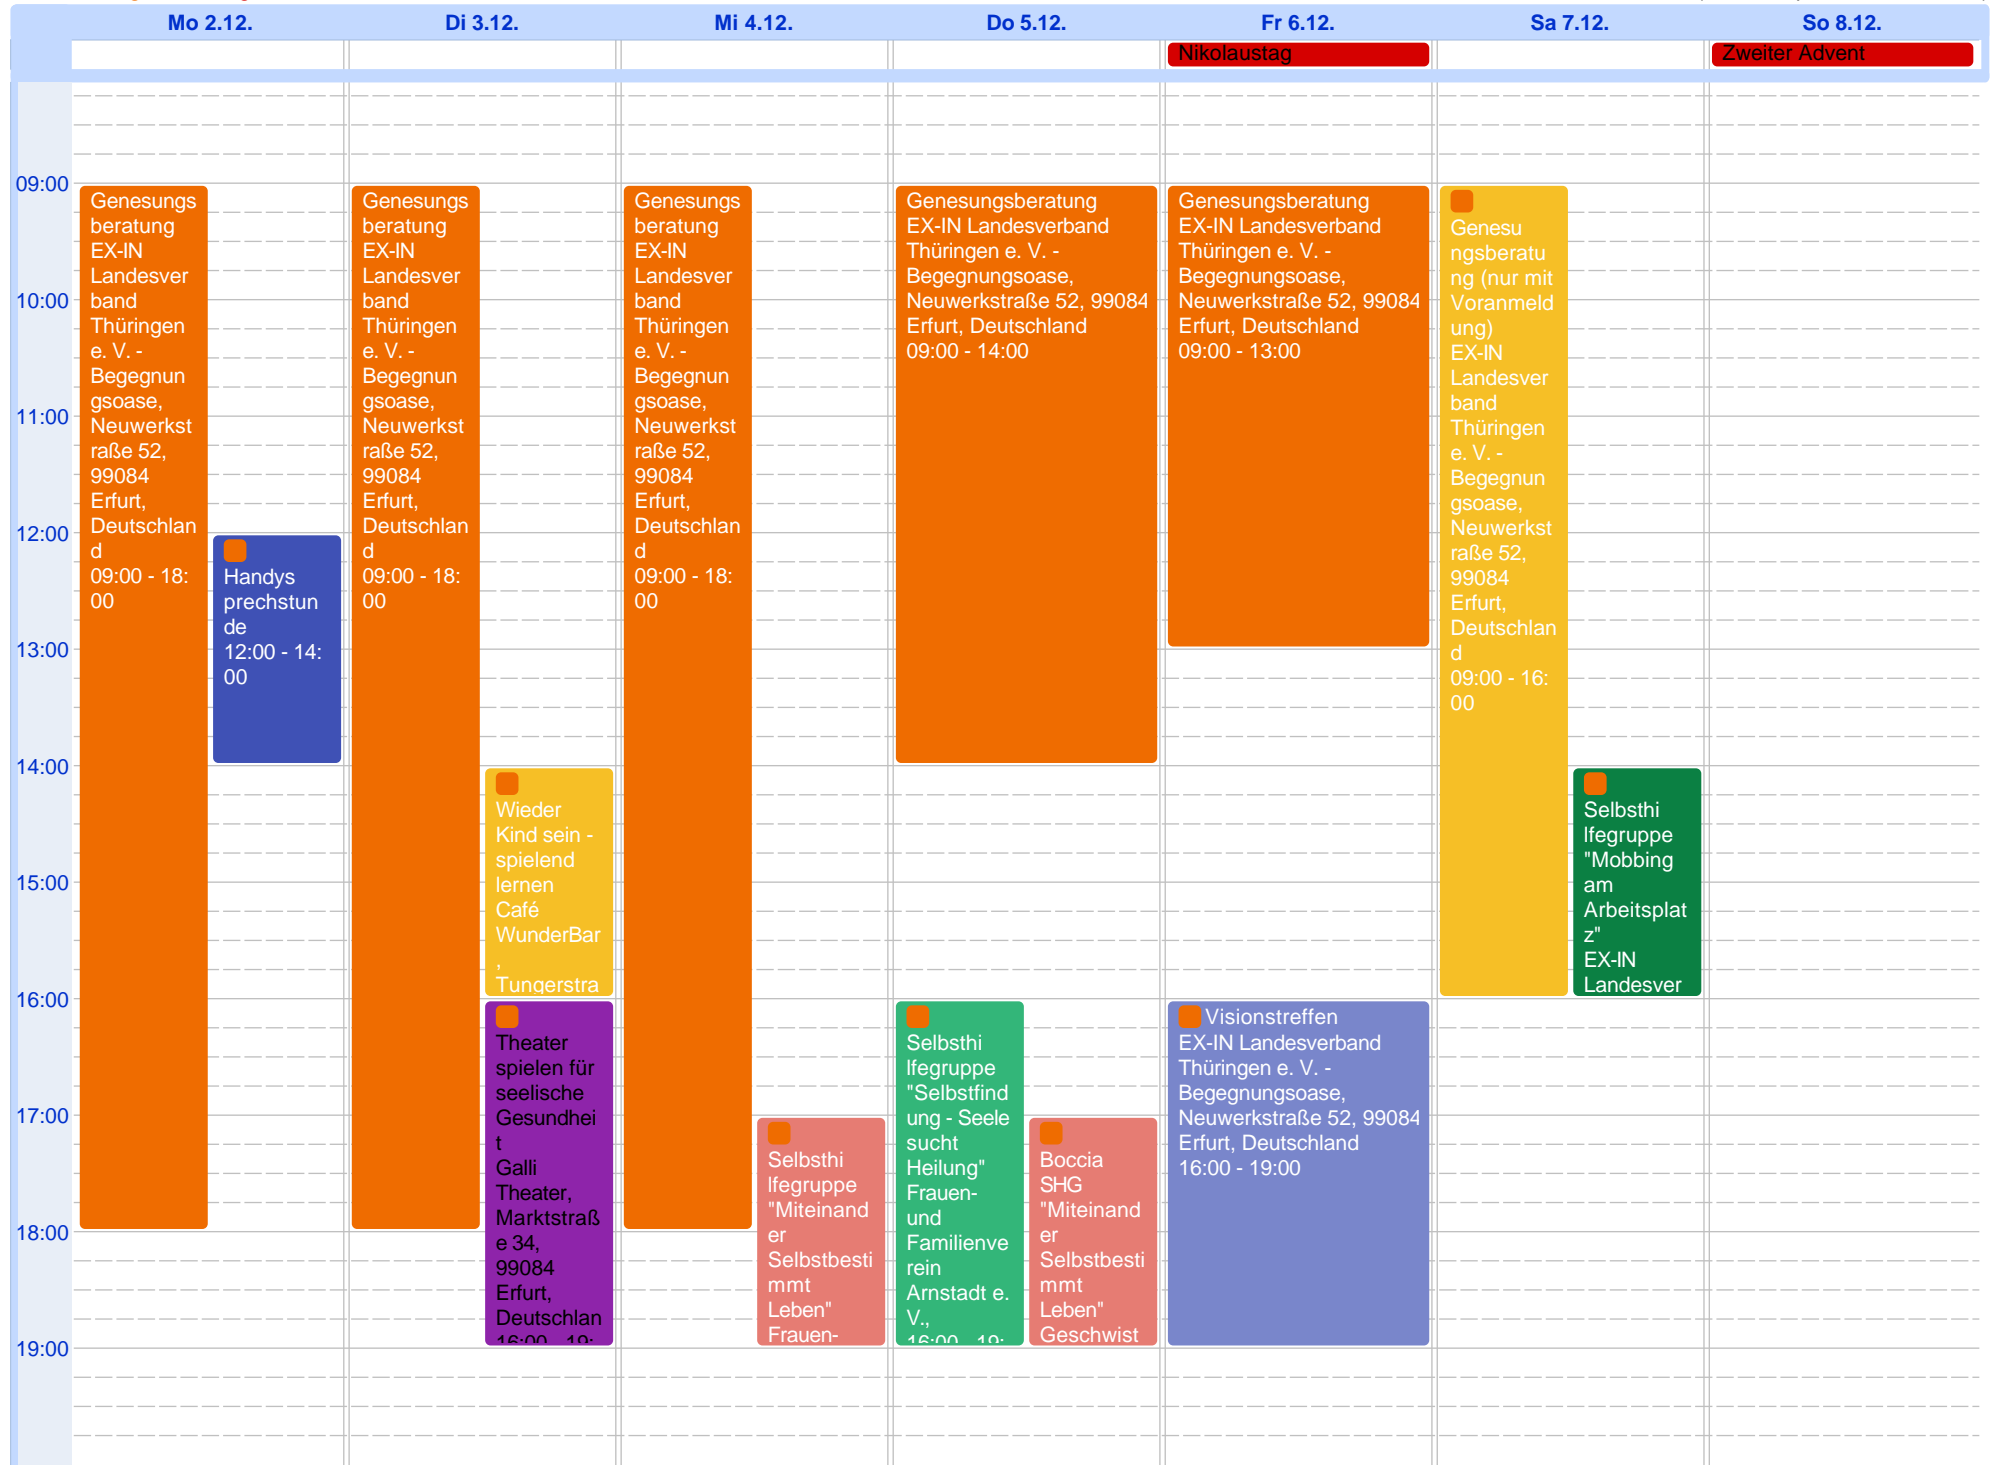

	Mo 25.11.	Di 26.11.	Mi 27.11.	Do 28.11.	Fr 29.11.	Sa 30.11.	So 1.12.
							Erster Advent
07:00							
08:00							
09:00							
10:00							
11:00							
12:00							
13:00							
14:00							
15:00							
16:00							
17:00							

	Mo 23.12.	Di 24.12.	Mi 25.12.	Do 26.12.	Fr 27.12.	Sa 28.12.	So 29.12.
		Heiligabend (halber Tag)	Erster Weihnachtstag	Zweiter Weihnachtstag			
07:00							
08:00							
09:00							
10:00							
11:00							
12:00							
13:00							
14:00							
15:00							
16:00							
17:00							

	Mo 30.12.	Di 31.12.	Mi 1.1.	Do 2.1.	Fr 3.1.	Sa 4.1.	So 5.1.
		Silvester (halber Tag)					
07:00							
08:00							
09:00							
10:00							
11:00							
12:00							
13:00							
14:00							
15:00							
16:00							
17:00							