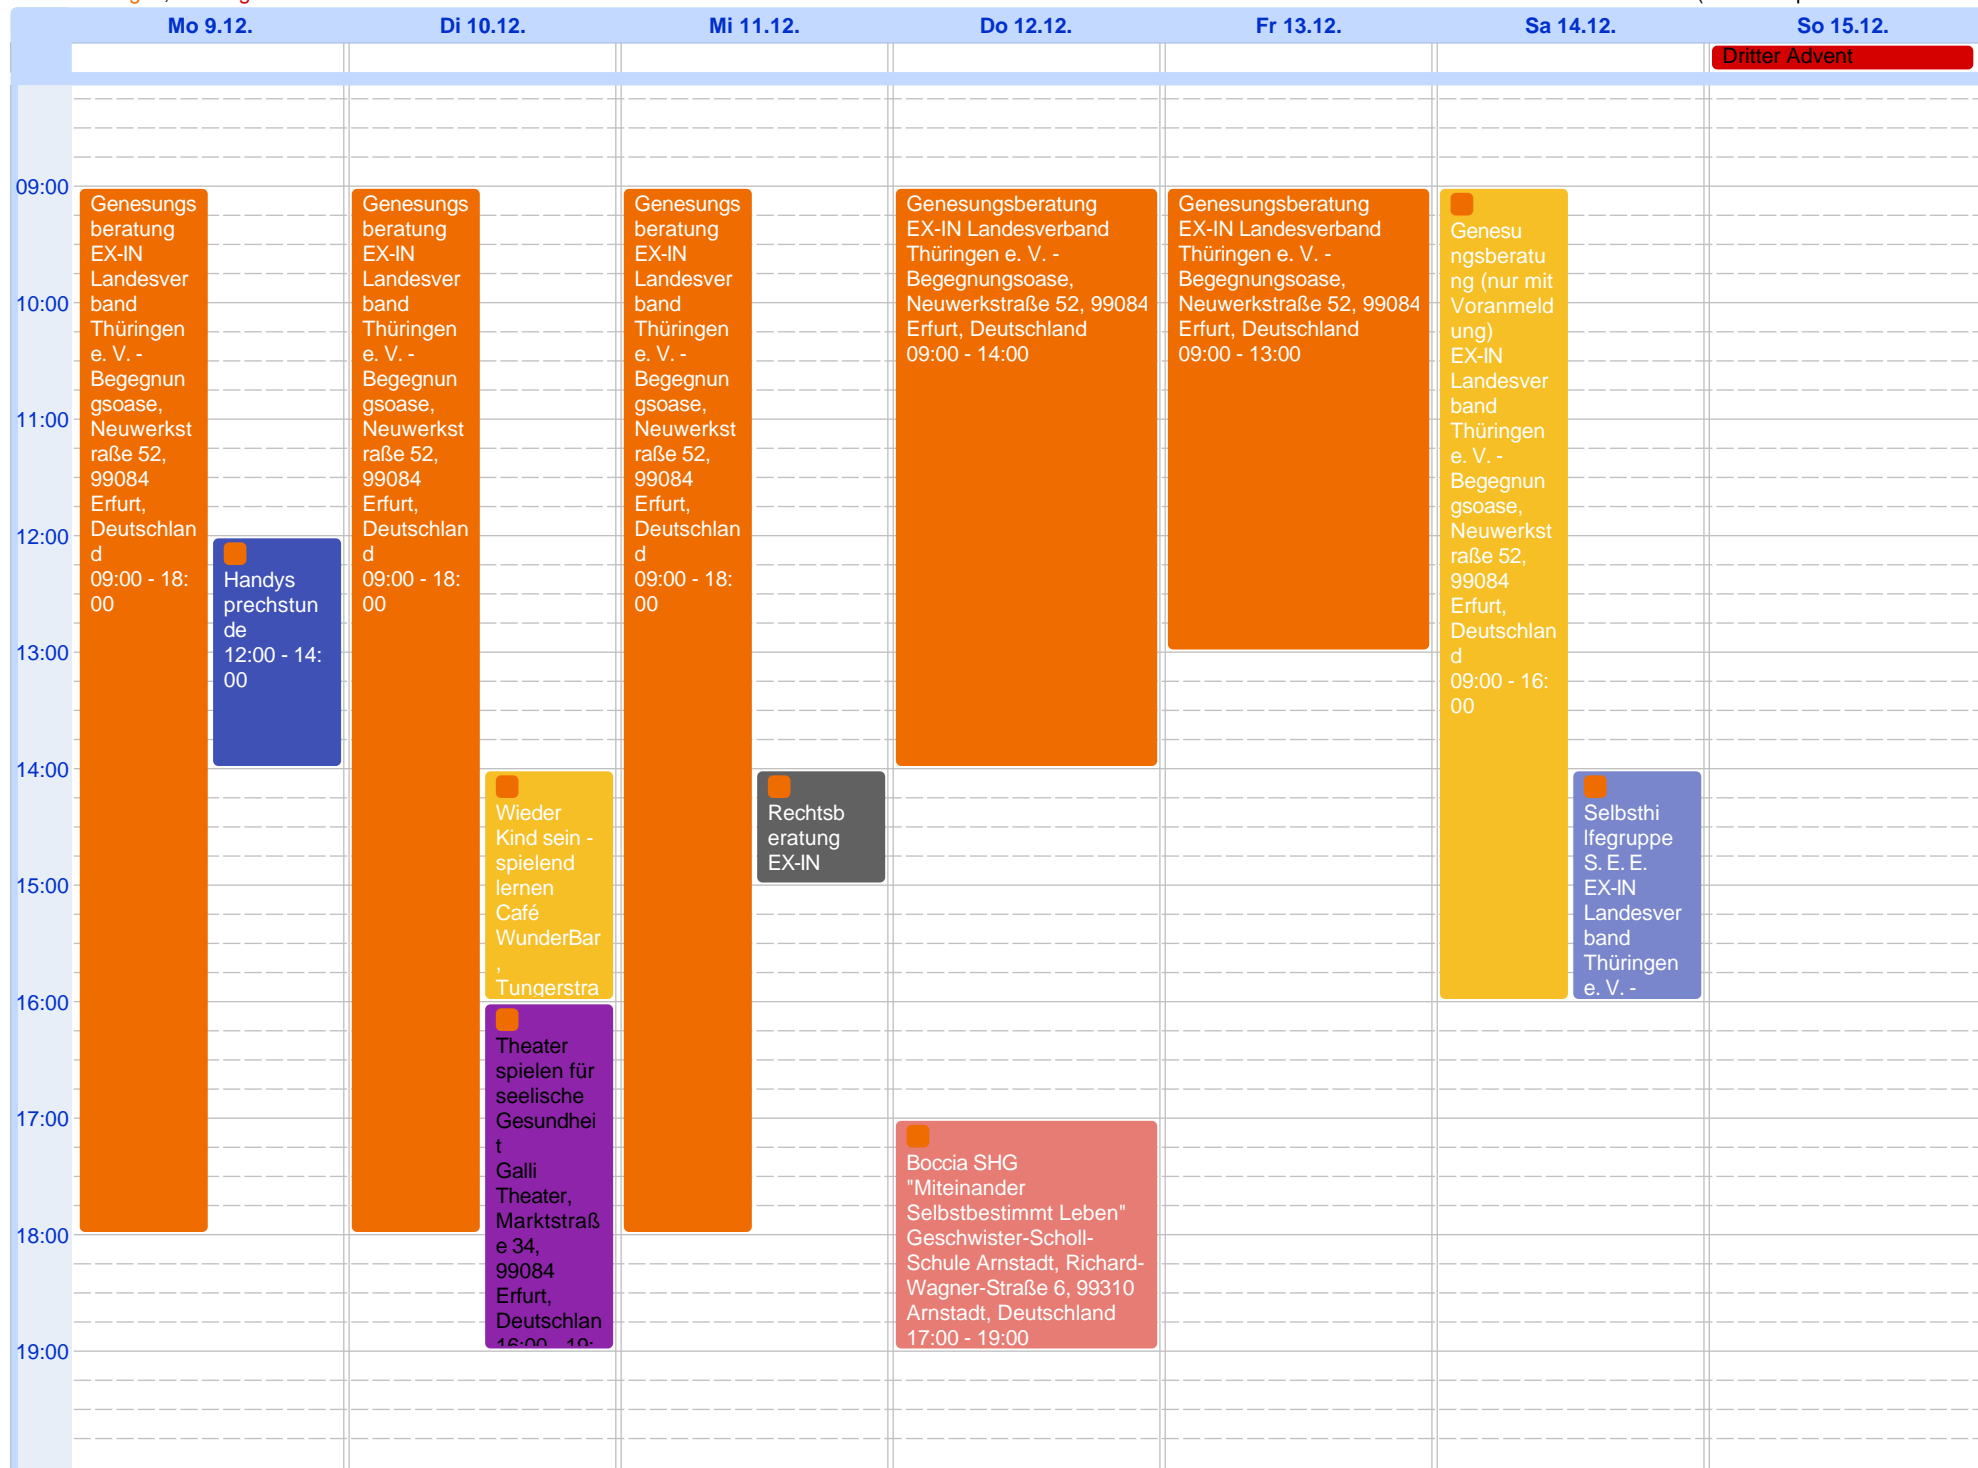

	Mo 25.11.	Di 26.11.	Mi 27.11.	Do 28.11.	Fr 29.11.	Sa 30.11.	So 1.12.
							Erster Advent
07:00							
08:00							
09:00							
10:00							
11:00							
12:00							
13:00							
14:00							
15:00							
16:00							
17:00							

	Mo 23.12.	Di 24.12.	Mi 25.12.	Do 26.12.	Fr 27.12.	Sa 28.12.	So 29.12.
		Heiligabend (halber Tag)	Erster Weihnachtstag	Zweiter Weihnachtstag			
07:00							
08:00							
09:00							
10:00							
11:00							
12:00							
13:00							
14:00							
15:00							
16:00							
17:00							

	Mo 30.12.	Di 31.12.	Mi 1.1.	Do 2.1.	Fr 3.1.	Sa 4.1.	So 5.1.
		Silvester (halber Tag)					
07:00							
08:00							
09:00							
10:00							
11:00							
12:00							
13:00							
14:00							
15:00							
16:00							
17:00							