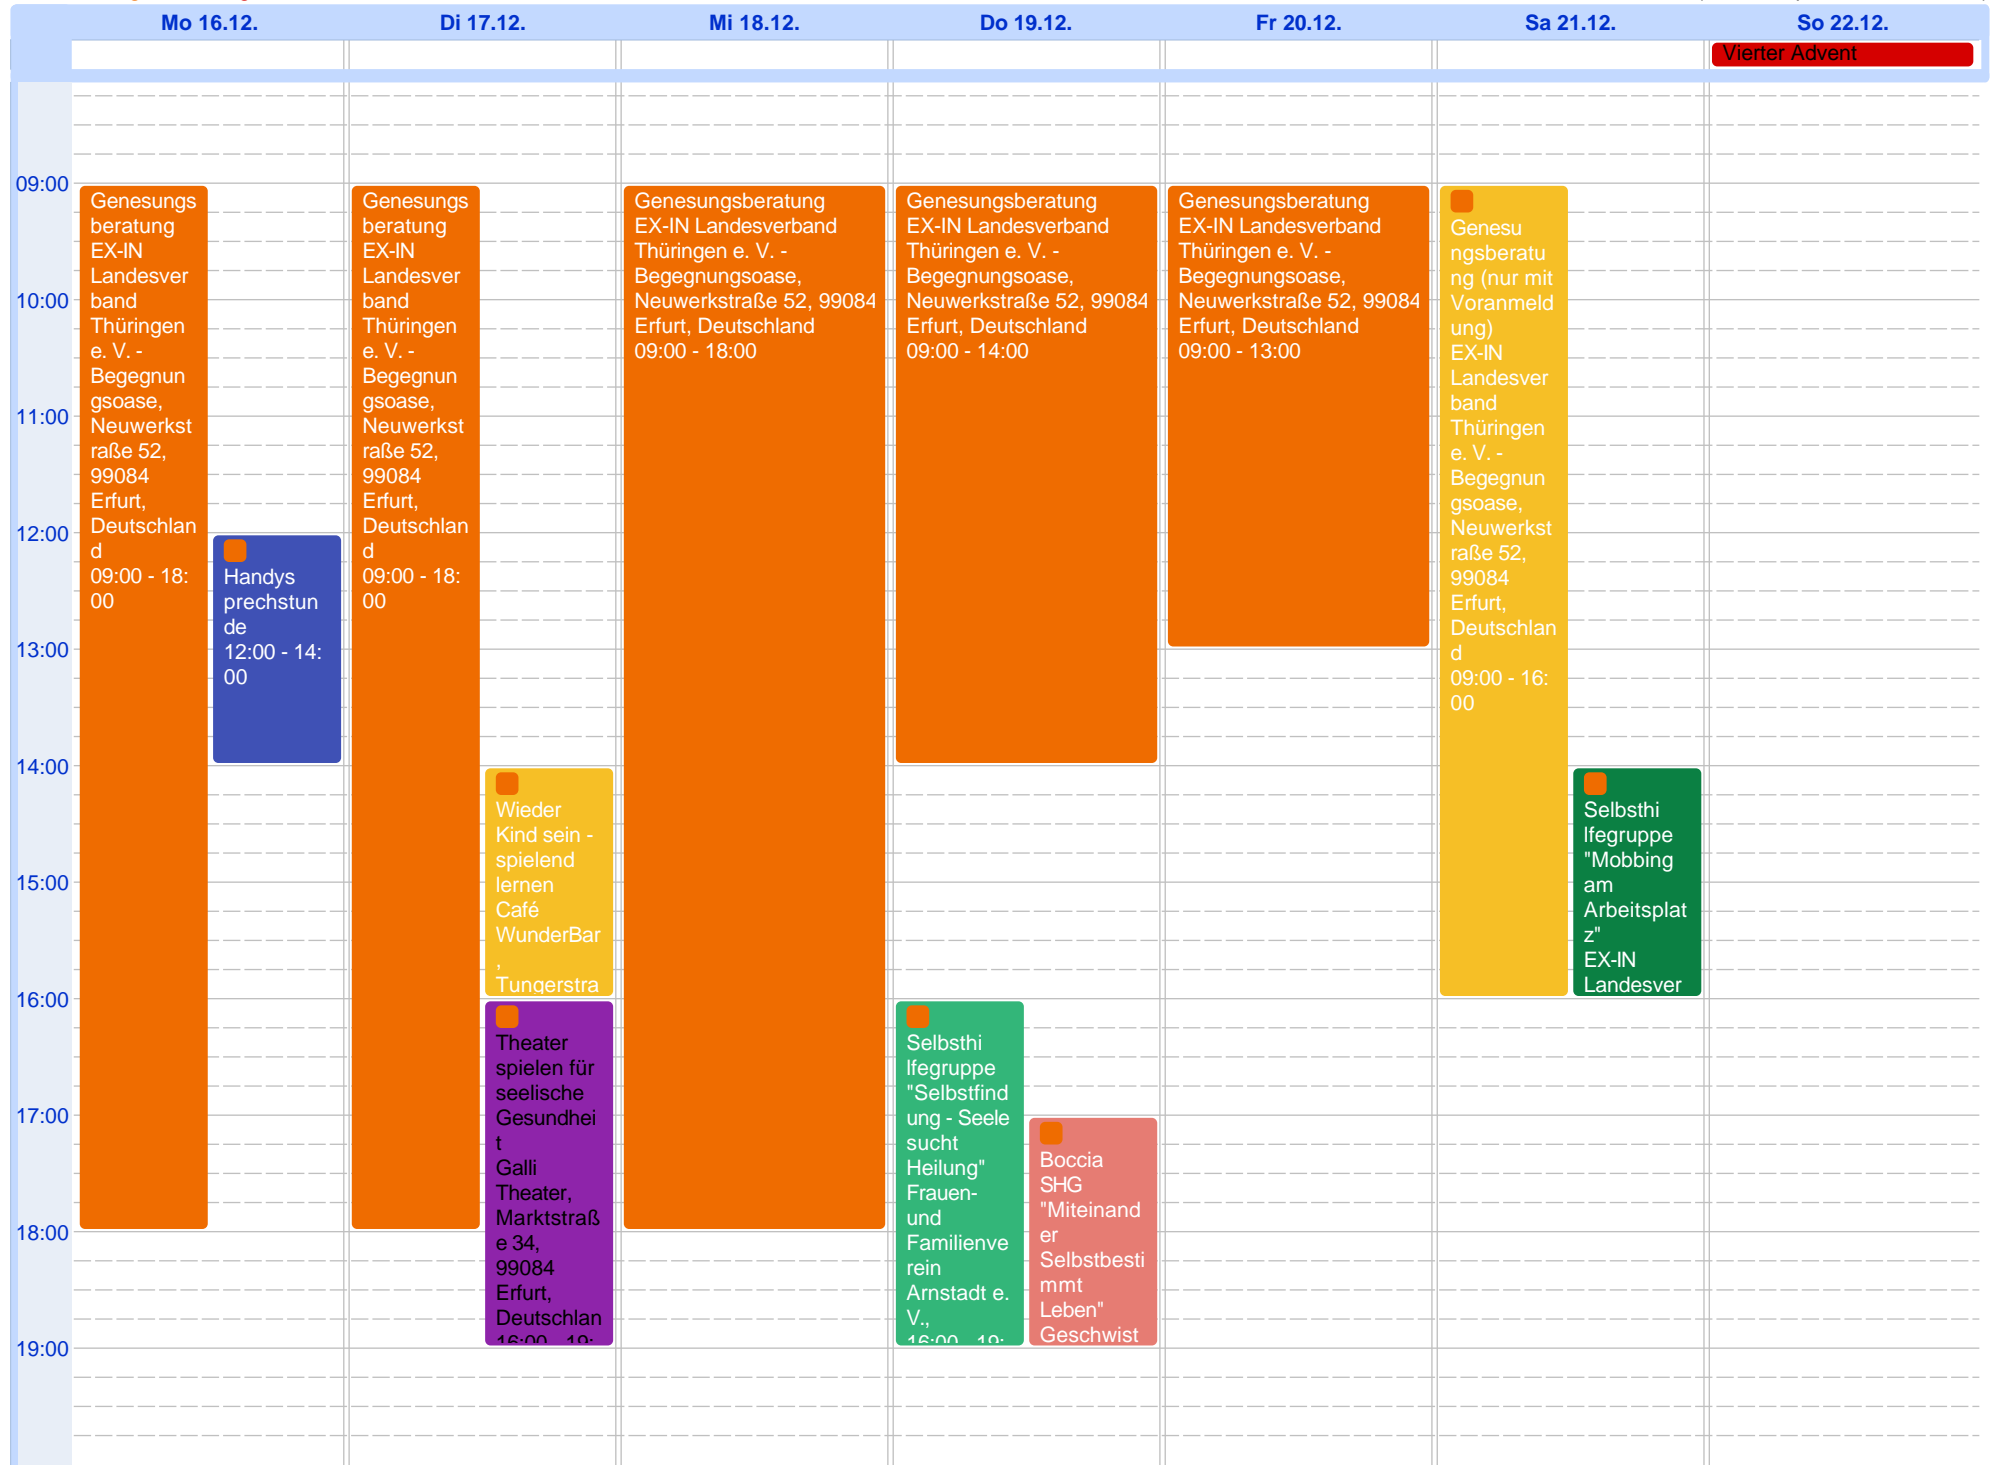

	Mo 25.11.	Di 26.11.	Mi 27.11.	Do 28.11.	Fr 29.11.	Sa 30.11.	So 1.12.
							Erster Advent
07:00							
08:00							
09:00							
10:00							
11:00							
12:00							
13:00							
14:00							
15:00							
16:00							
17:00							

	Mo 23.12.	Di 24.12.	Mi 25.12.	Do 26.12.	Fr 27.12.	Sa 28.12.	So 29.12.
		Heiligabend (halber Tag)	Erster Weihnachtstag	Zweiter Weihnachtstag			
07:00							
08:00							
09:00							
10:00							
11:00							
12:00							
13:00							
14:00							
15:00							
16:00							
17:00							

	Mo 30.12.	Di 31.12.	Mi 1.1.	Do 2.1.	Fr 3.1.	Sa 4.1.	So 5.1.
		Silvester (halber Tag)					
07:00							
08:00							
09:00							
10:00							
11:00							
12:00							
13:00							
14:00							
15:00							
16:00							
17:00							